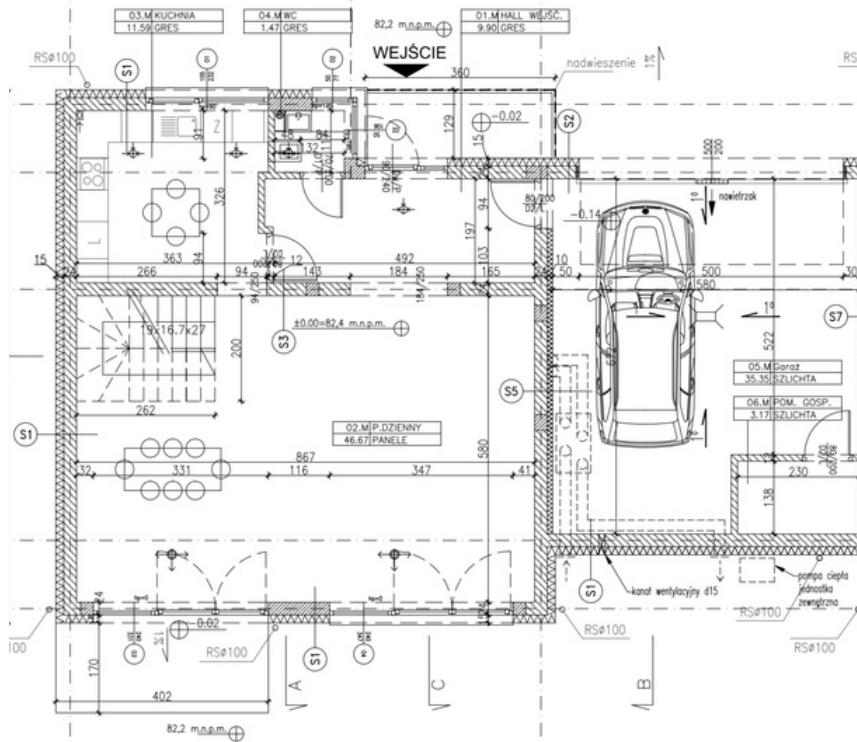

Osiedle Atrakcyjna II

ul. Kąty Grodziskie 03-289 Warszawa

Lokal : 3A

Powierzchnia lokalu : 180 m²

Powierzchnia działki : 504 m²