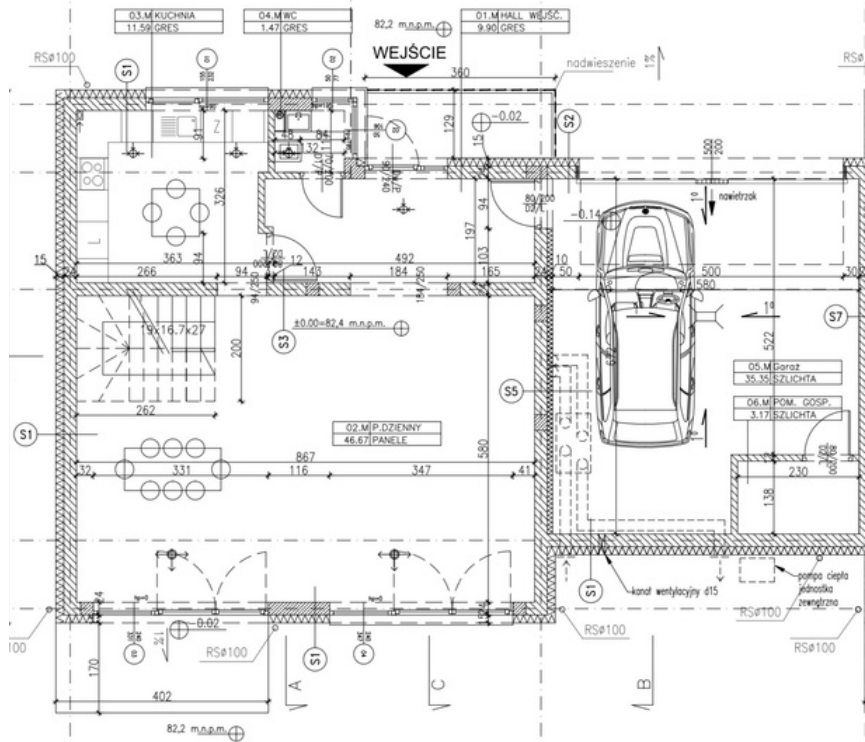

# Osiedle Atrakcyjna II

ul. Kąty Grodziskie 03-289 Warszawa

Lokal : 1A

Powierzchnia lokalu : 180 m<sup>2</sup>

Powierzchnia działki : 484 m<sup>2</sup>

# Osiedle Atrakcyjna II

ul. Kąty Grodziskie 03-289 Warszawa

Lokal : 1B

Powierzchnia lokalu : 180 m<sup>2</sup>

Powierzchnia działki : 374 m<sup>2</sup>

# Osiedle Atrakcyjna II

ul. Kąty Grodziskie 03-289 Warszawa

Lokal : 2A

Powierzchnia lokalu : 180 m<sup>2</sup>

Powierzchnia działki : 384 m<sup>2</sup>