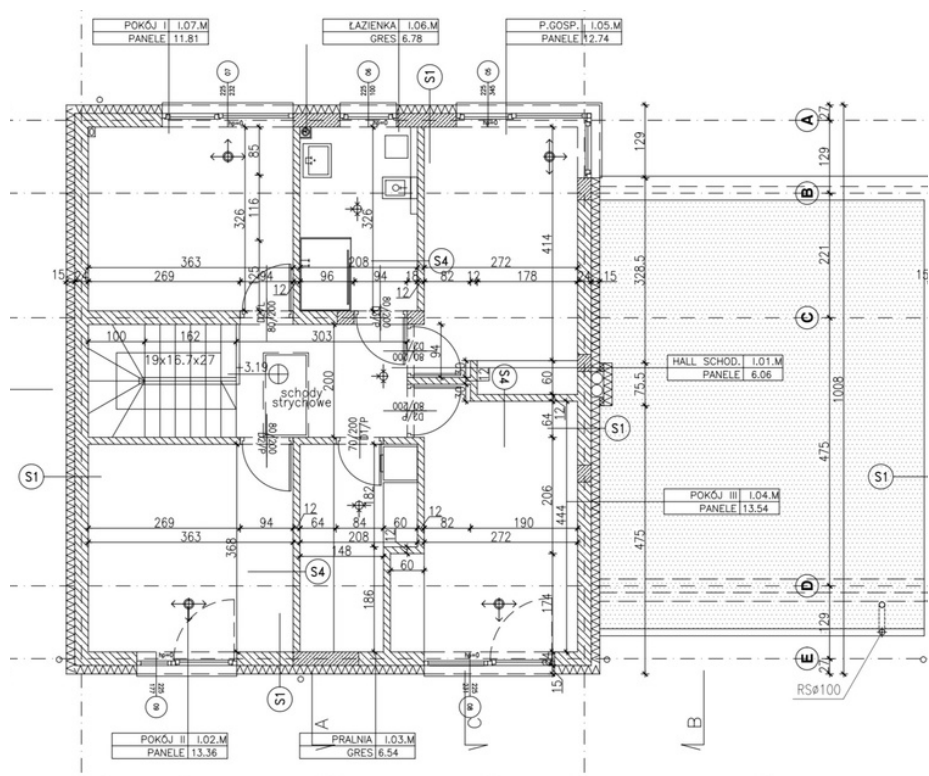

# Osiedle Atrakcyjna II

ul. Kąty Grodziskie 03-289 Warszawa

Lokal : 4A

Powierzchnia lokalu : 180 m<sup>2</sup>

Powierzchnia działki : 396 m<sup>2</sup>

# Osiedle Atrakcyjna II

ul. Kąty Grodziskie 03-289 Warszawa

Lokal : 4B

Powierzchnia lokalu : 180 m<sup>2</sup>

Powierzchnia działki : 493 m<sup>2</sup>