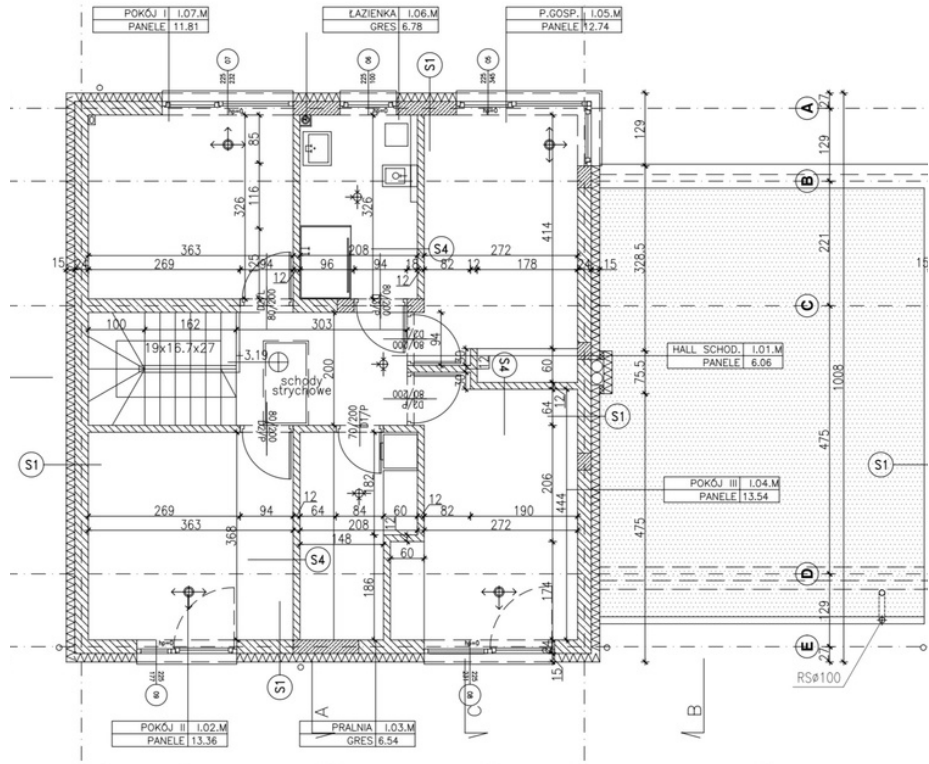

# Osiedle Atrakcyjna II

ul. Kąty Grodziskie 03-289 Warszawa

Lokal : 1A

Powierzchnia lokalu : 180 m<sup>2</sup>

Powierzchnia działki : 484 m<sup>2</sup>

# Osiedle Atrakcyjna II

ul. Kąty Grodziskie 03-289 Warszawa

Lokal : 1B

Powierzchnia lokalu : 180 m<sup>2</sup>

Powierzchnia działki : 374 m<sup>2</sup>

# Osiedle Atrakcyjna II

ul. Kąty Grodziskie 03-289 Warszawa

Lokal : 2A

Powierzchnia lokalu : 180 m<sup>2</sup>

Powierzchnia działki : 384 m<sup>2</sup>

# Osiedle Atrakcyjna II

ul. Kąty Grodziskie 03-289 Warszawa

Lokal : 2B

Powierzchnia lokalu : 180 m<sup>2</sup>

Powierzchnia działki : 483 m<sup>2</sup>