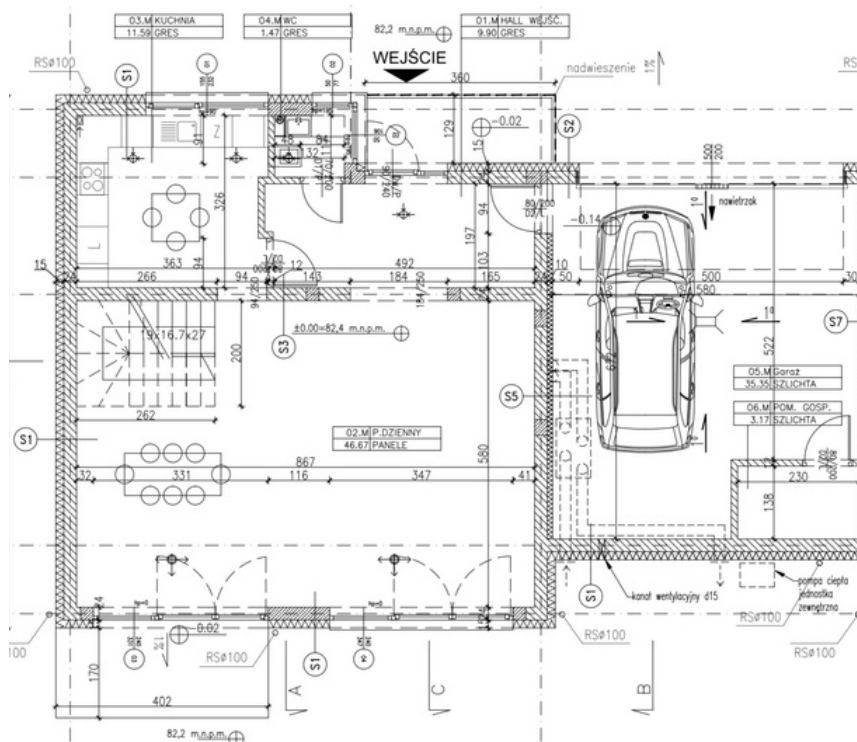

# Osiedle Atrakcyjna II

ul. Kąty Grodziskie 03-289 Warszawa

Lokal : 5B

Powierzchnia lokalu : 180 m<sup>2</sup>

Powierzchnia działki : 389 m<sup>2</sup>

# Osiedle Atrakcyjna II

ul. Kąty Grodziskie 03-289 Warszawa

Lokal : 6

Powierzchnia lokalu : 180 m<sup>2</sup>

Powierzchnia działki : 904 m<sup>2</sup>

# Osiedle Atrakcyjna II

ul. Kąty Grodziskie 03-289 Warszawa

Lokal : 7

Powierzchnia lokalu : 180 m<sup>2</sup>

Powierzchnia działki : 1085 m<sup>2</sup>