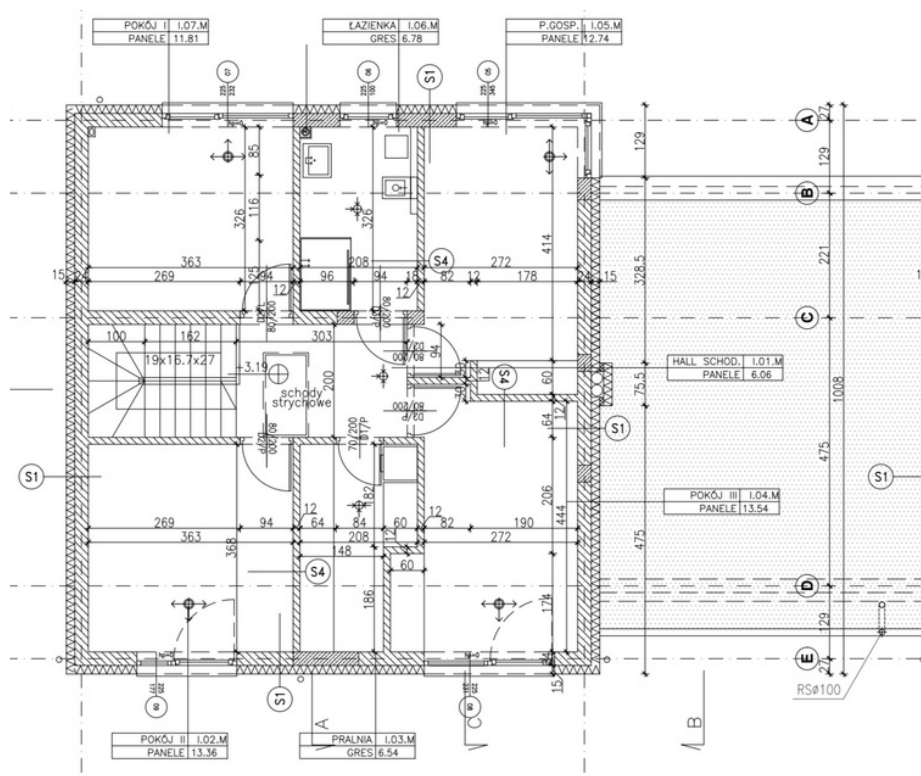

# Osiedle Atrakcyjna II

ul. Kąty Grodziskie 03-289 Warszawa

Lokal : 1B

Powierzchnia lokalu : 180 m<sup>2</sup>

Powierzchnia działki : 374 m<sup>2</sup>

# Osiedle Atrakcyjna II

ul. Kąty Grodziskie 03-289 Warszawa

Lokal : 2A

Powierzchnia lokalu : 180 m<sup>2</sup>

Powierzchnia działki : 384 m<sup>2</sup>

# Osiedle Atrakcyjna II

ul. Kąty Grodziskie 03-289 Warszawa

Lokal : 2B

Powierzchnia lokalu : 180 m<sup>2</sup>

Powierzchnia działki : 483 m<sup>2</sup>