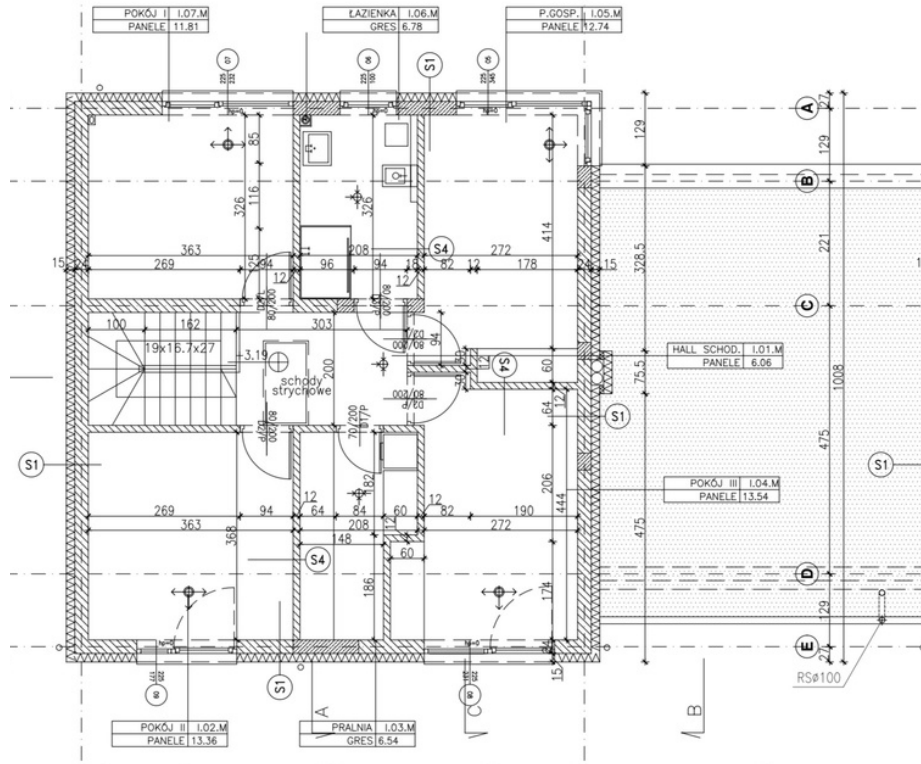

# Osiedle Atrakcyjna II

ul. Kąty Grodziskie 03-289 Warszawa

Lokal : 5A

Powierzchnia lokalu : 180 m<sup>2</sup>

Powierzchnia działki : 508 m<sup>2</sup>

# Osiedle Atrakcyjna II

ul. Kąty Grodziskie 03-289 Warszawa

Lokal : 5B

Powierzchnia lokalu : 180 m<sup>2</sup>

Powierzchnia działki : 389 m<sup>2</sup>