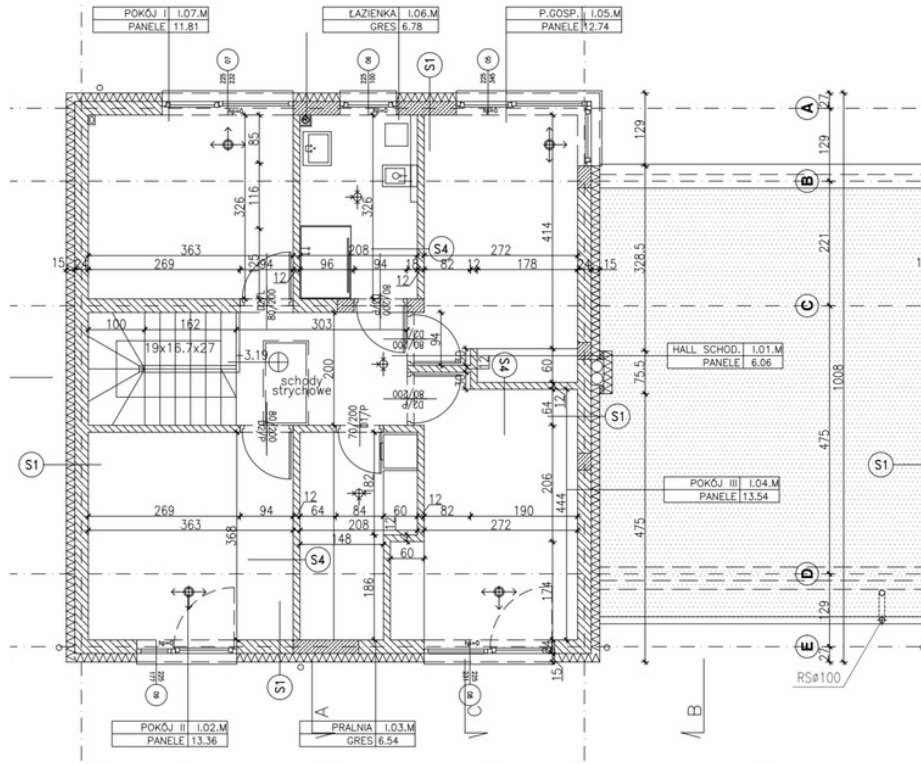

# Osiedle Atrakcyjna II

ul. Kąty Grodziskie 03-289 Warszawa

Lokal : 4B

Powierzchnia lokalu : 180 m<sup>2</sup>

Powierzchnia działki : 493 m<sup>2</sup>

# Osiedle Atrakcyjna II

ul. Kąty Grodziskie 03-289 Warszawa

Lokal : 5A

Powierzchnia lokalu : 180 m<sup>2</sup>

Powierzchnia działki : 508 m<sup>2</sup>