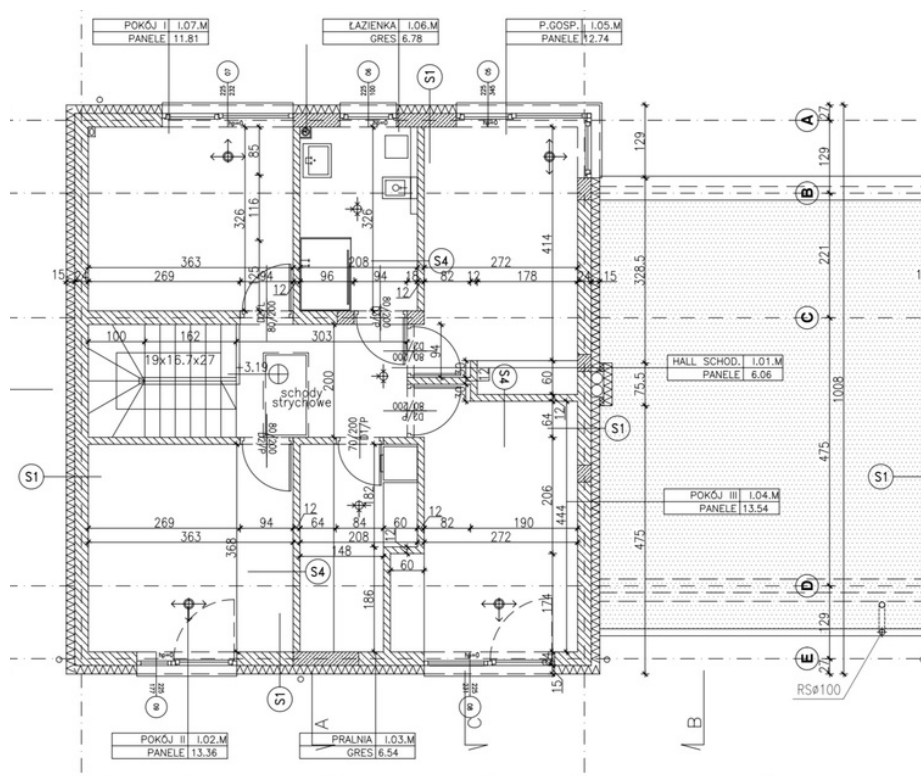

Osiedle Atrakcyjna II

ul. Kąty Grodziskie 03-289 Warszawa

Lokal : 3A

Powierzchnia lokalu : 180 m²

Powierzchnia działki : 504 m²