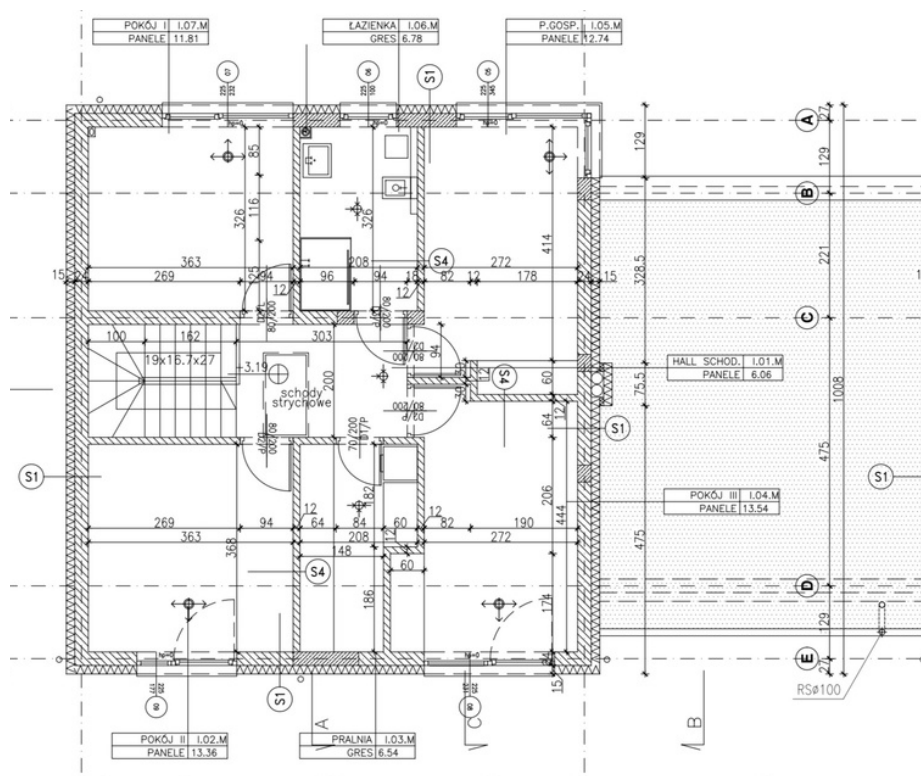

# Osiedle Atrakcyjna II

ul. Kąty Grodziskie 03-289 Warszawa

Lokal : 3A

Powierzchnia lokalu : 180 m<sup>2</sup>

Powierzchnia działki : 504 m<sup>2</sup>

# Osiedle Atrakcyjna II

ul. Kąty Grodziskie 03-289 Warszawa

Lokal : 3B

Powierzchnia lokalu : 180 m<sup>2</sup>

Powierzchnia działki : 388 m<sup>2</sup>