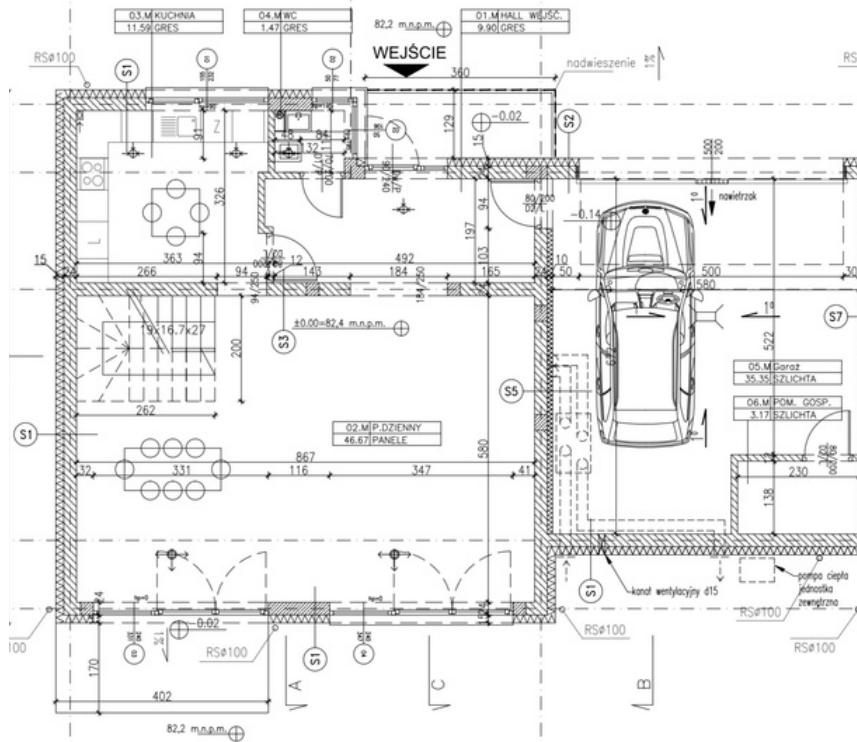

# Osiedle Atrakcyjna II

ul. Kąty Grodziskie 03-289 Warszawa

Lokal : 2A

Powierzchnia lokalu : 180 m<sup>2</sup>

Powierzchnia działki : 384 m<sup>2</sup>

# Osiedle Atrakcyjna II

ul. Kąty Grodziskie 03-289 Warszawa

Lokal : 2B

Powierzchnia lokalu : 180 m<sup>2</sup>

Powierzchnia działki : 483 m<sup>2</sup>