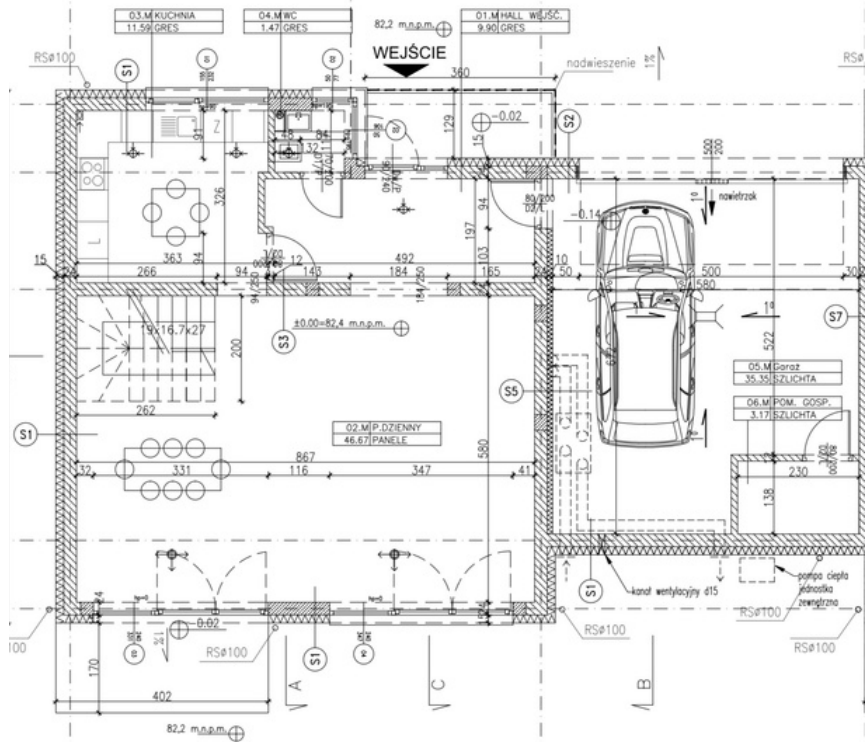

Osiedle Atrakcyjna II

ul. Kąty Grodziskie 03-289 Warszawa

Lokal : 4A

Powierzchnia lokalu : 180 m²

Powierzchnia działki : 396 m²