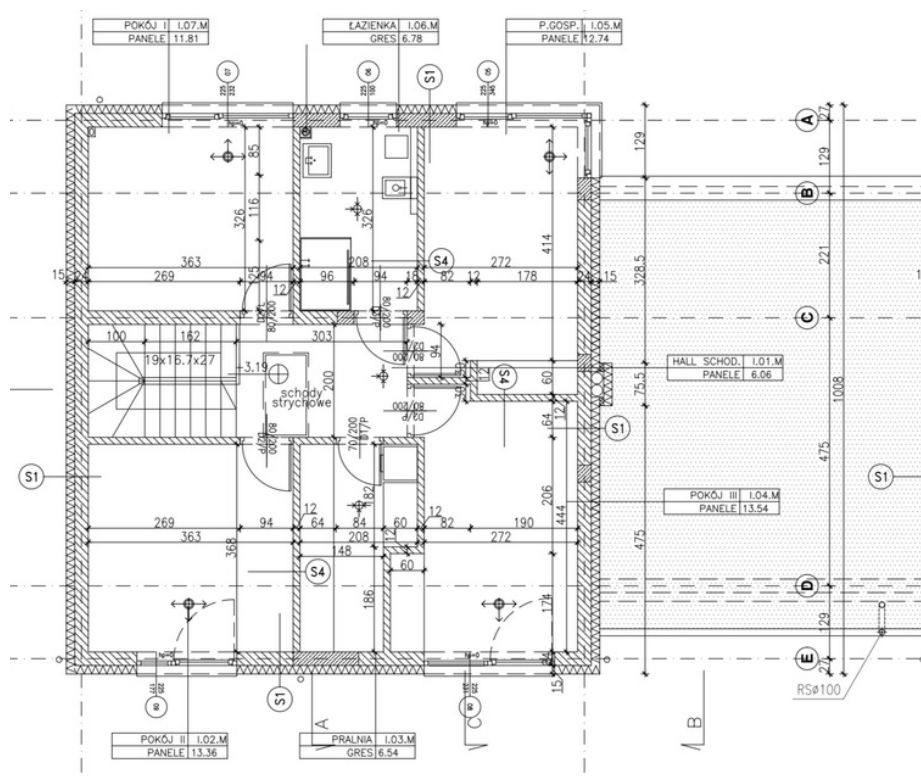

# Osiedle Atrakcyjna II

ul. Kąty Grodziskie 03-289 Warszawa

Lokal : 5A

Powierzchnia lokalu : 180 m<sup>2</sup>

Powierzchnia działki : 508 m<sup>2</sup>

# Osiedle Atrakcyjna II

ul. Kąty Grodziskie 03-289 Warszawa

Lokal : 5B

Powierzchnia lokalu : 180 m<sup>2</sup>

Powierzchnia działki : 389 m<sup>2</sup>

# Osiedle Atrakcyjna II

ul. Kąty Grodziskie 03-289 Warszawa

Lokal : 6

Powierzchnia lokalu : 180 m<sup>2</sup>

Powierzchnia działki : 904 m<sup>2</sup>