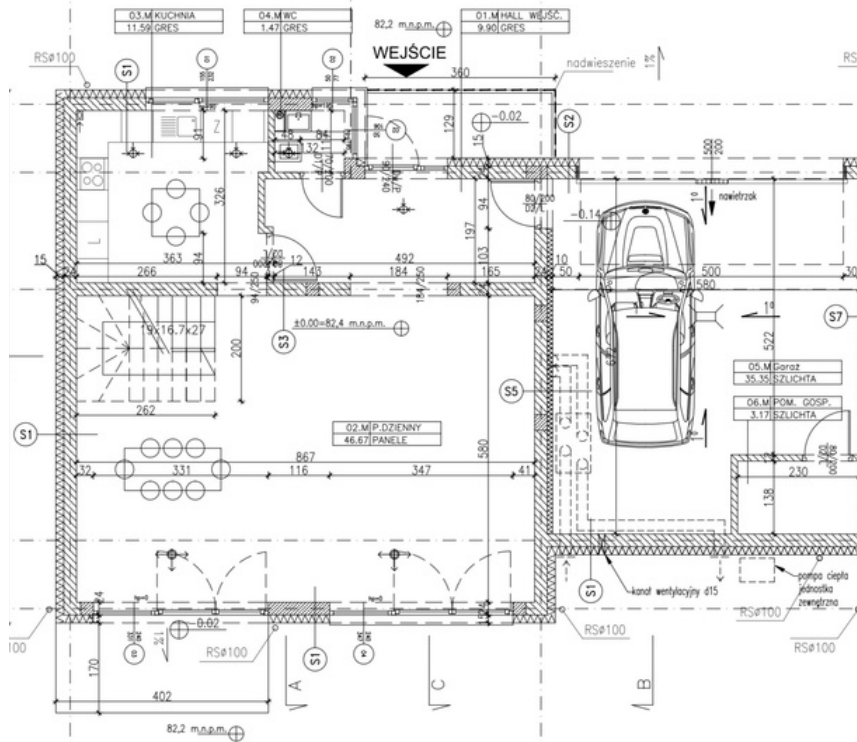

Osiedle Atrakcyjna II

ul. Kąty Grodziskie 03-289 Warszawa

Lokal : 5A

Powierzchnia lokalu : 180 m²

Powierzchnia działki : 508 m²