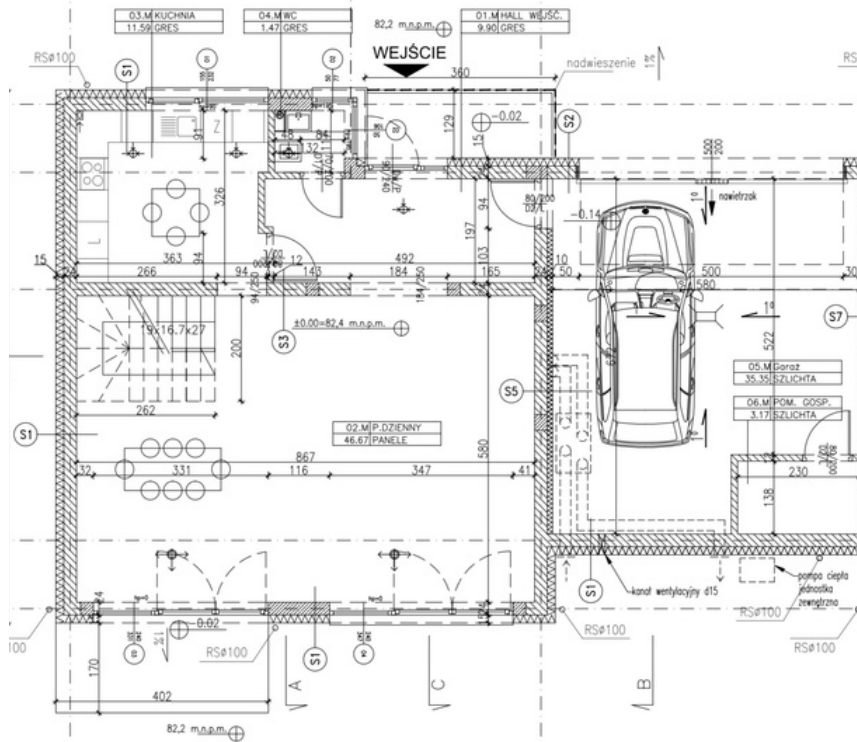

# Osiedle Atrakcyjna II

ul. Kąty Grodziskie 03-289 Warszawa

Lokal : 5B

Powierzchnia lokalu : 180 m<sup>2</sup>

Powierzchnia działki : 389 m<sup>2</sup>

# Osiedle Atrakcyjna II

ul. Kąty Grodziskie 03-289 Warszawa

Lokal : 6

Powierzchnia lokalu : 180 m<sup>2</sup>

Powierzchnia działki : 904 m<sup>2</sup>