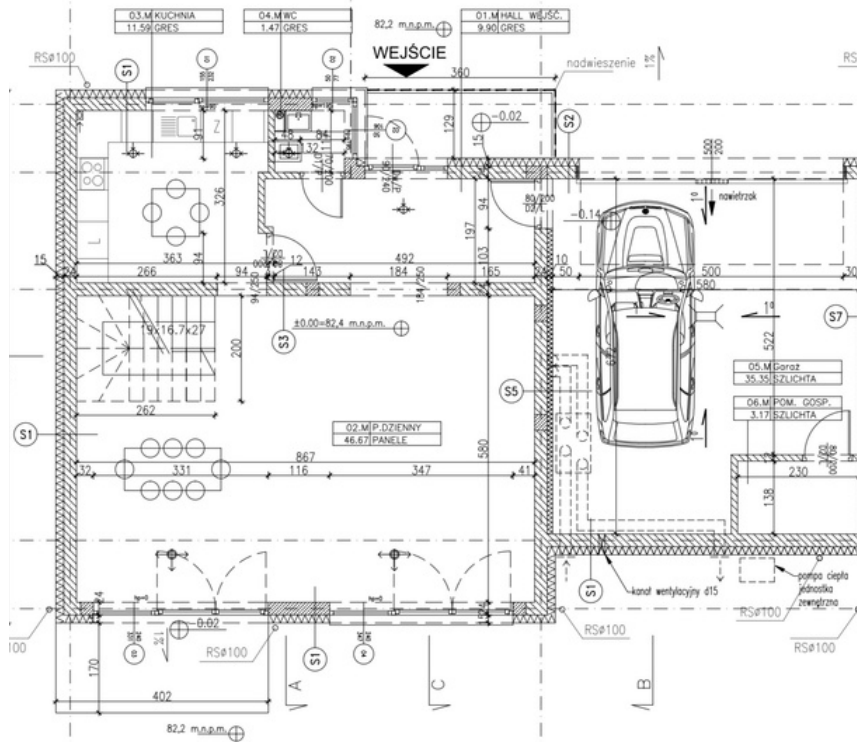

Osiedle Atrakcyjna II

ul. Kąty Grodziskie 03-289 Warszawa

Lokal : 3B

Powierzchnia lokalu : 180 m²

Powierzchnia działki : 388 m²