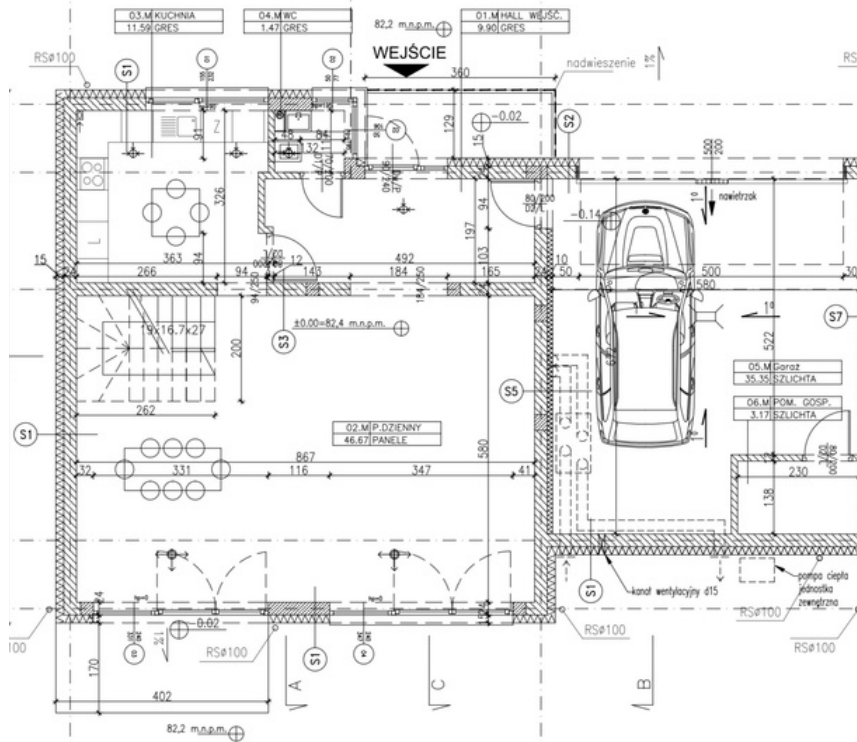

# Osiedle Atrakcyjna II

ul. Kąty Grodziskie 03-289 Warszawa

Lokal : 1A

Powierzchnia lokalu : 180 m<sup>2</sup>

Powierzchnia działki : 484 m<sup>2</sup>

# Osiedle Atrakcyjna II

ul. Kąty Grodziskie 03-289 Warszawa

Lokal : 1B

Powierzchnia lokalu : 180 m<sup>2</sup>

Powierzchnia działki : 374 m<sup>2</sup>

# Osiedle Atrakcyjna II

ul. Kąty Grodziskie 03-289 Warszawa

Lokal : 2A

Powierzchnia lokalu : 180 m<sup>2</sup>

Powierzchnia działki : 384 m<sup>2</sup>