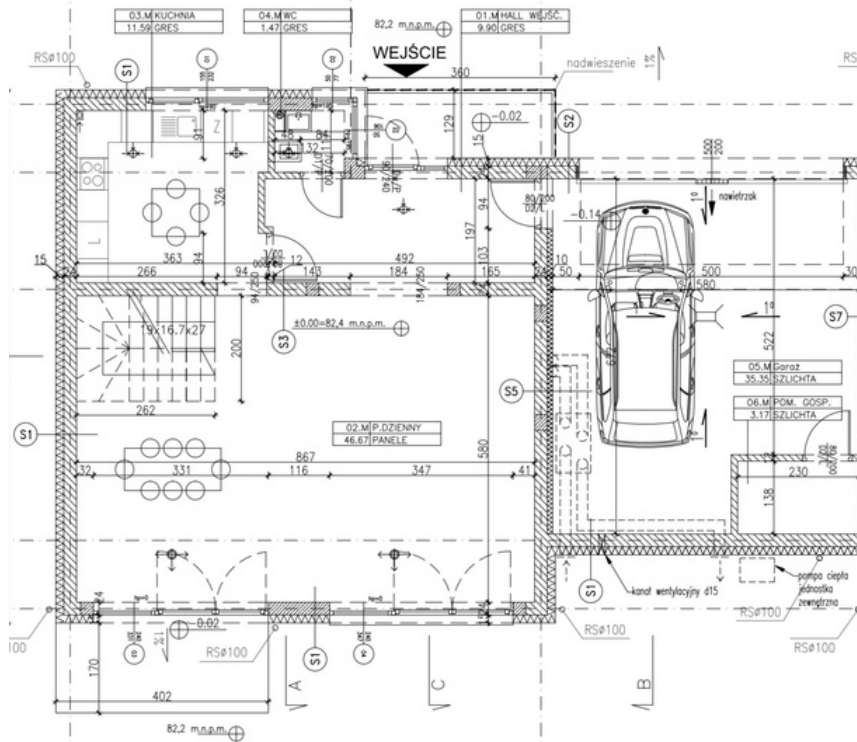

# Osiedle Atrakcyjna II

ul. Kąty Grodziskie 03-289 Warszawa

Lokal : 5A

Powierzchnia lokalu : 180 m<sup>2</sup>

Powierzchnia działki : 508 m<sup>2</sup>

# Osiedle Atrakcyjna II

ul. Kąty Grodziskie 03-289 Warszawa

Lokal : 5B

Powierzchnia lokalu : 180 m<sup>2</sup>

Powierzchnia działki : 389 m<sup>2</sup>