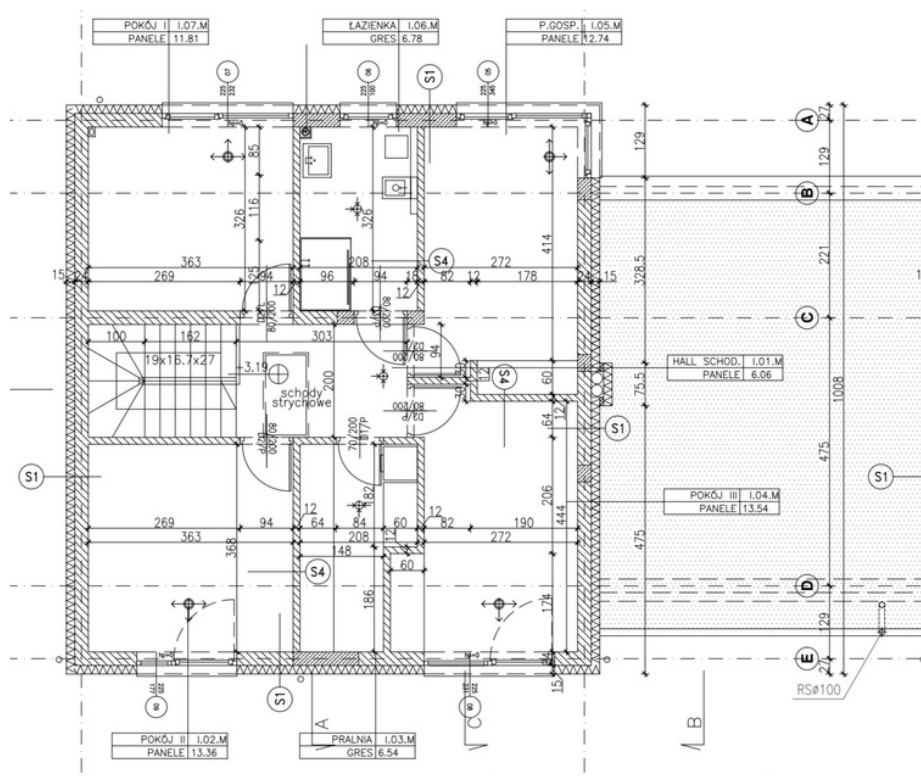

# Osiedle Atrakcyjna II

ul. Kąty Grodziskie 03-289 Warszawa

Lokal : 1A

Powierzchnia lokalu : 180 m<sup>2</sup>

Powierzchnia działki : 484 m<sup>2</sup>

# Osiedle Atrakcyjna II

ul. Kąty Grodziskie 03-289 Warszawa

Lokal : 1B

Powierzchnia lokalu : 180 m<sup>2</sup>

Powierzchnia działki : 374 m<sup>2</sup>

# Osiedle Atrakcyjna II

ul. Kąty Grodziskie 03-289 Warszawa

Lokal : 2A

Powierzchnia lokalu : 180 m<sup>2</sup>

Powierzchnia działki : 384 m<sup>2</sup>

# Osiedle Atrakcyjna II

ul. Kąty Grodziskie 03-289 Warszawa

Lokal : 2B

Powierzchnia lokalu : 180 m<sup>2</sup>

Powierzchnia działki : 483 m<sup>2</sup>