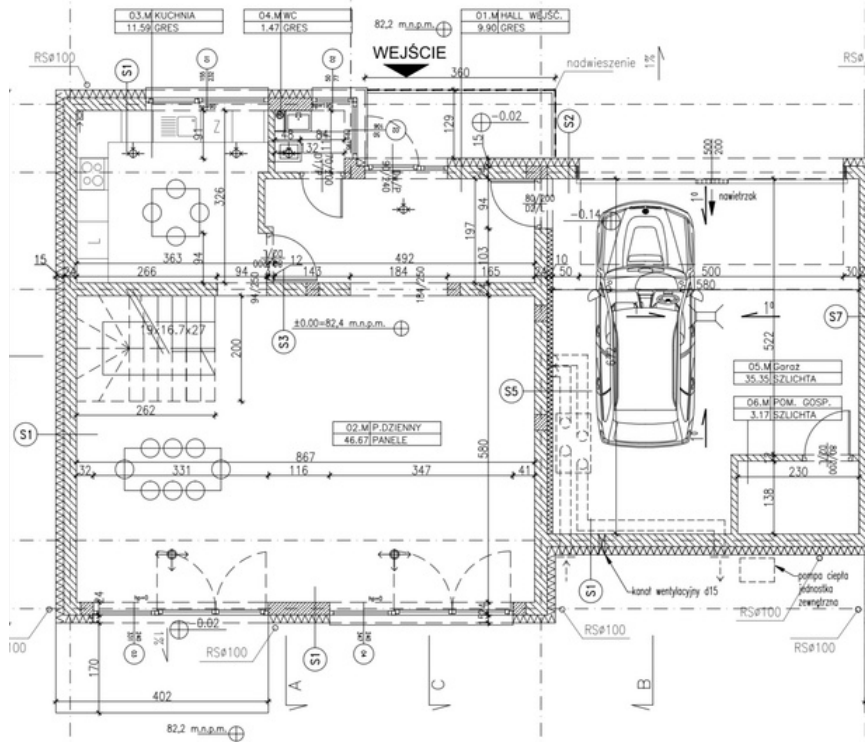

# Osiedle Atrakcyjna II

ul. Kąty Grodziskie 03-289 Warszawa

Lokal : 4A

Powierzchnia lokalu : 180 m<sup>2</sup>

Powierzchnia działki : 396 m<sup>2</sup>

# Osiedle Atrakcyjna II

ul. Kąty Grodziskie 03-289 Warszawa

Lokal : 4B

Powierzchnia lokalu : 180 m<sup>2</sup>

Powierzchnia działki : 493 m<sup>2</sup>