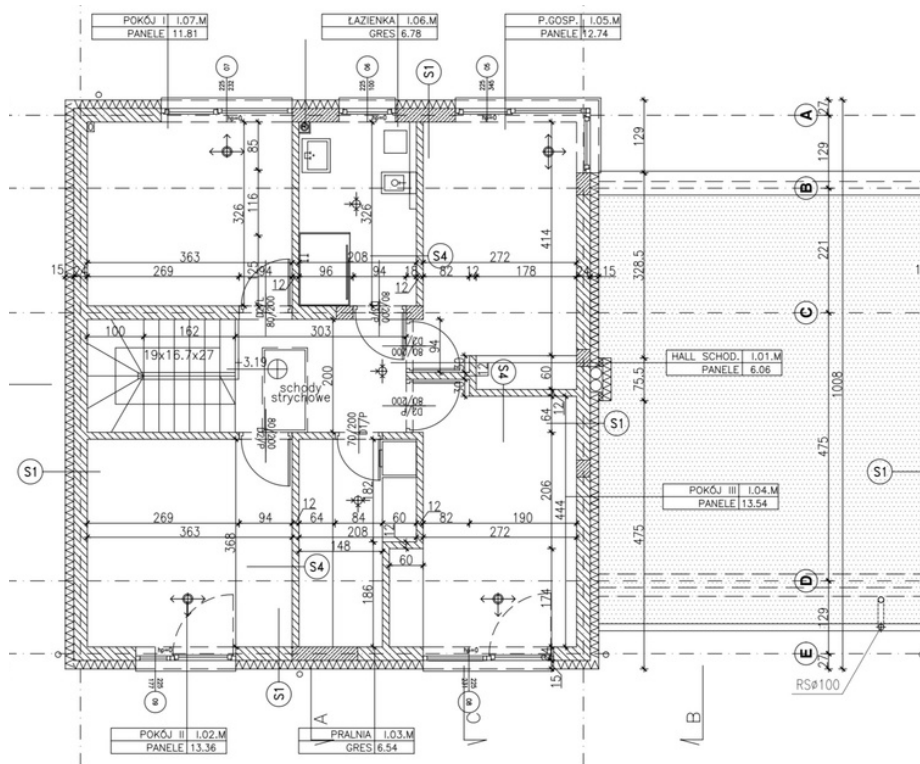

# Osiedle Atrakcyjna II

ul. Kąty Grodziskie 03-289 Warszawa

Lokal : 5B

Powierzchnia lokalu : 180 m<sup>2</sup>

Powierzchnia działki : 389 m<sup>2</sup>

# Osiedle Atrakcyjna II

ul. Kąty Grodziskie 03-289 Warszawa

Lokal : 6

Powierzchnia lokalu : 180 m<sup>2</sup>

Powierzchnia działki : 904 m<sup>2</sup>

# Osiedle Atrakcyjna II

ul. Kąty Grodziskie 03-289 Warszawa

Lokal : 7

Powierzchnia lokalu : 180 m<sup>2</sup>

Powierzchnia działki : 1085 m<sup>2</sup>

# Osiedle Atrakcyjna II

ul. Kąty Grodziskie 03-289 Warszawa

Lokal : 8

Powierzchnia lokalu : 180 m<sup>2</sup>

Powierzchnia działki : 761 m<sup>2</sup>