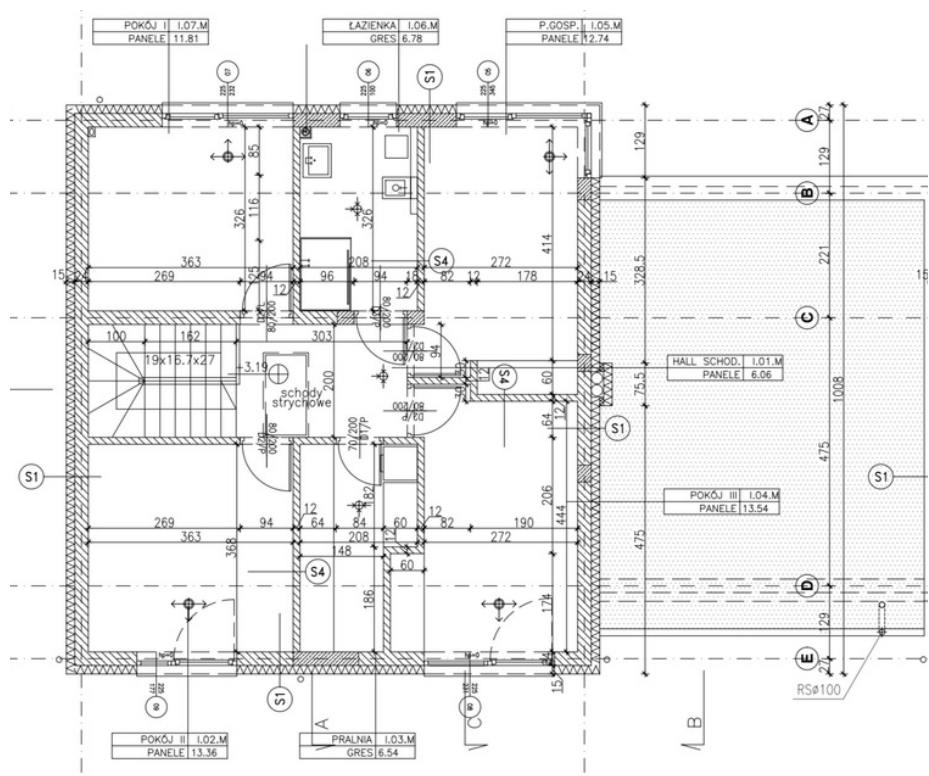

# Osiedle Atrakcyjna II

ul. Kąty Grodziskie 03-289 Warszawa

Lokal : 3B

Powierzchnia lokalu : 180 m<sup>2</sup>

Powierzchnia działki : 388 m<sup>2</sup>

# Osiedle Atrakcyjna II

ul. Kąty Grodziskie 03-289 Warszawa

Lokal : 4A

Powierzchnia lokalu : 180 m<sup>2</sup>

Powierzchnia działki : 396 m<sup>2</sup>